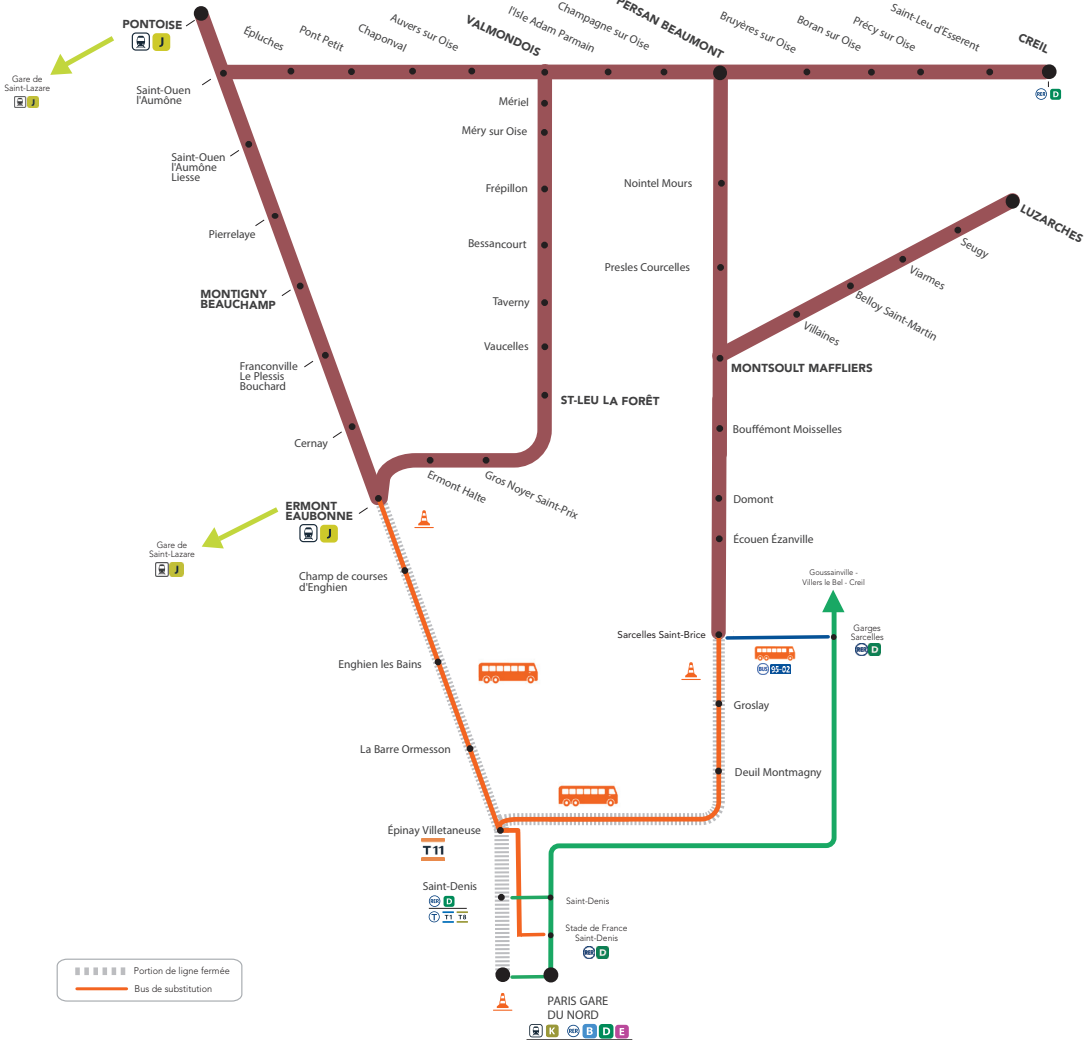

## + D'INFORMATION

➤ Appli  
Île-de-France Mobilités

➤ [transilien.com](https://www.transilien.com)

➤ [maligneh.transilien.com](https://maligneh.transilien.com)

➤ Assistant SNCF

➤ Agents SNCF

# LIGNE H FERMÉE

AUCUN TRAIN ENTRE

PARIS NORD ET  
ERMONT EAUBONNE

PARIS NORD ET  
SARCELLES ST-BRICE

Des **bus de remplacement** sont en place entre **STADE DE FRANCE SAINT-DENIS** et **ERMONT EAUBONNE** ainsi qu'entre **STADE DE FRANCE SAINT-DENIS** et **SARCELLES SAINT BRICE**.

### NOS CONSEILS - NOS SOLUTIONS :

Pour vous rendre à **Paris** depuis **Ermont Eaubonne** et **Pontoise**: empruntez les trains de la  en priorité.

Pour les arrêts **Gare du nord, Saint-Denis** et **Sarcelles**, merci de vous reporter sur la .

**Sarcelles St-Brice** <  > **Garges Sarcelles**  
  
**toutes les 10 mn**

Pour vous rendre à **Pontoise** et **Ermont Eaubonne** depuis **Paris** empruntez les trains .