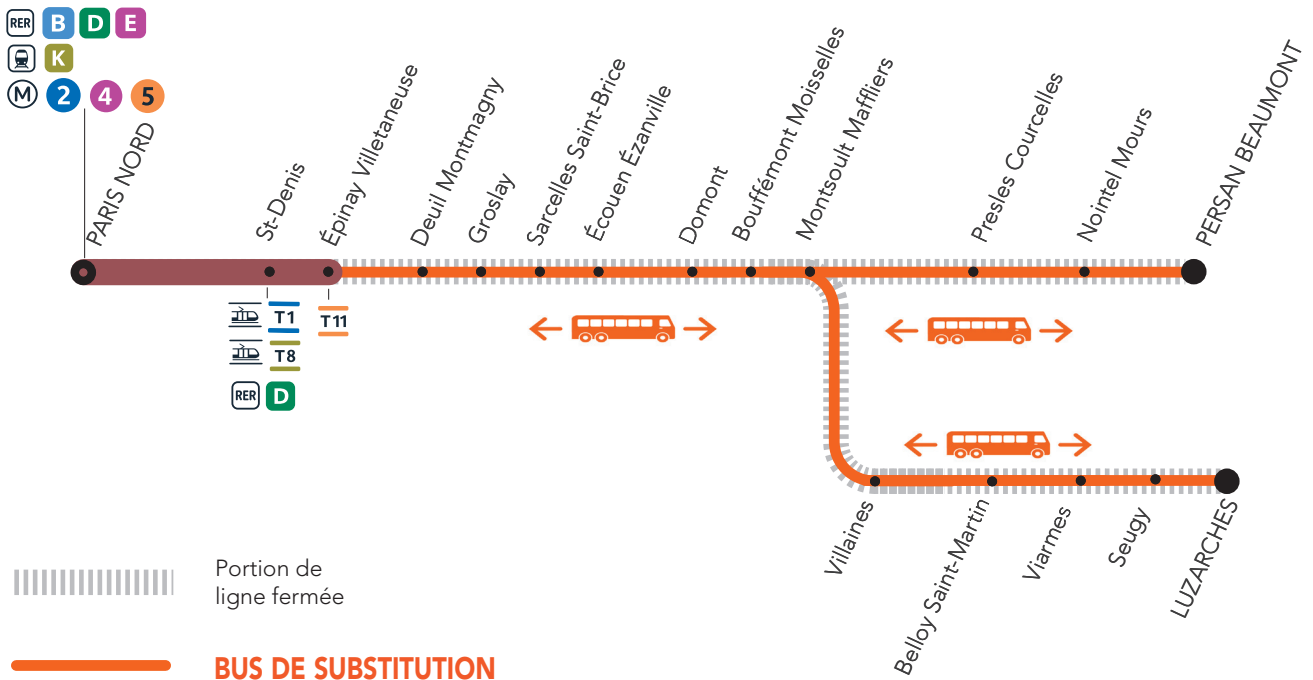

Appli
Île-de-France Mobilités

transilien.com

Appli SNCF

En gare

LIGNE H FERMÉE ENTRE :

EPINAY VILLETANEUSE <> PERSAN BEAUMONT VIA MONTSOULT MAFFLIERS
 EPINAY VILLETANEUSE <> LUZARCHES.

EPINAY VILLETANEUSE > MONTSOULT MAFFLIERS > PERSAN BEAUMONT EPINAY VILLETANEUSE > MONTSOULT MAFFLIERS > LUZARCHES

**Pour voyager entre Paris Nord et Épinay Villetaneuse :
empruntez un train de l'axe Paris Nord / Pontoise / Persan Beaumont via Valmondois.**

les horaires des bus sont donnés à titre indicatif et peuvent évoluer selon les conditions du trafic