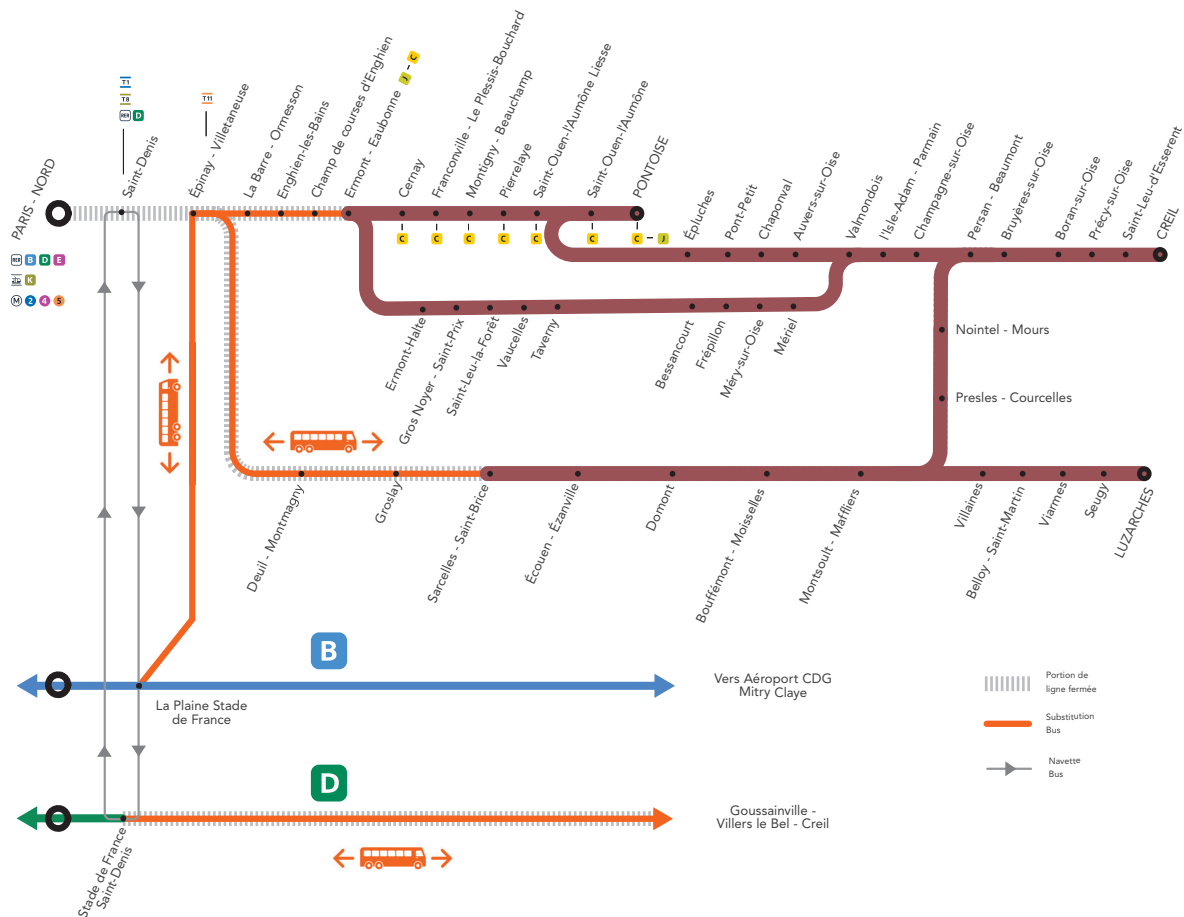

# TRAVAUX LIGNE

PLANNED WORKS LINE H /

OBRAS PREVISTAS LÍNEA H

## LIGNE H FERMÉE ENTRE : PARIS GARE DU NORD - ERMONT EAUBONNE PARIS GARE DU NORD - SARCELLES ST BRICE

SEPTEMBRE							OCTOBRE						
L	M	M	J	V	S	D	L	M	M	J	V	S	D
			1	2	3	4				6	7	<b>1</b>	<b>2</b>
5	6	7	8	9	<b>10</b>	<b>11</b>	3	4	5	6	7	8	9
12	13	14	15	16	<b>17</b>	<b>18</b>	10	11	12	13	14	15	16
19	20	21	22	23	24	25	17	18	19	20	21	22	23
26	27	28	29	30			24	25	26	27	28	29	30
							31						

Appli Île-de-France Mobilités   
 transilien.com   
 Appli SNCF   
 En gare

Pour circuler entre Ermont Eaubonne et Pontoise, empruntez un train de la ligne C du RER

	BUS	BUS	BUS	BUS	BUS	BUS	BUS	BUS	BUS	BUS	BUS	BUS	BUS	BUS	BUS
LA PLAINE STADE DE FRANCE	05:05	05:20	05:35	05:50	06:00	06:10	06:20	06:30	06:40	06:50	07:00	07:10	07:15	07:30	07:30
EPINAY VILLETANEUSE		05:49		06:19		06:39		06:59		07:19		07:39			07:59
LA BARRE ORMESSON		05:55		06:25		06:45		07:05		07:25		07:45			08:05
ENGHIEU LES BAINS	05:35	06:03	06:05	06:33	06:30	06:53	06:50	07:13	07:10	07:33	07:30	07:53	07:45	08:00	08:13
CHAMP DE COURSES D'ENGHIEN	05:45	06:13	06:15	06:43	06:40	07:03	07:00	07:23	07:20	07:43	07:40	08:03	07:55	08:10	08:23
ERMONT EAUBONNE	05:57	06:25	06:27	06:55	06:52	07:15	07:12	07:35	07:32	07:55	07:52	08:15	08:07	08:22	08:35