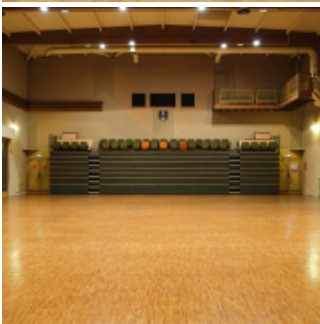

## Coordonnées

Place de l'Europe  
95270  
Luzarches  
Infos pratiques

Capacité : 400 personnes dont 200 assises

Location 24h de 9h30 à 9h30.  
Prévoir chèque de caution et chèque propreté

Documents

[Pièces à fournir location salle Blanche Montel](#)